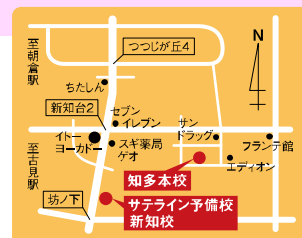

《 定期テスト成績上位者 2学期 》

1位, 2位, 3位, 5位, 6位, 9位, 10位…など多数

中1塾生の3人に2人が**英・数内申5**または**4**

中2英語 知多本校生の**64%** など

中3数学 常滑本郷生の**60%** (2学期内申結果: 錬成クラス)

中3数学 知多本校生の**67%**

お問い合わせ専用フリーダイヤル **ならう!**

オール5

0120-76-5555

どんなささいな事でも結構です。お気軽にお電話ください。 平日/AM11:00~PM8:00

詳しくは高木ゼミ ホームページをご覧ください

私立中学・難関高校進学

知多本校

- 錬成クラス(小4~中3生)
- 中学受験の駿英会(小4~小6生)
- 駿英会 Jr.(小1~小3生)
- パズル道場(小1~小6生)

小・中・高生 個別指導

新知校

- 進学個別 Win(小3~高3生)
- 高校ライブ授業(高1~高2生)

小・中・高生 個別指導

新舞子校

- 進学個別 Win(小3~高3生)

難関高校進学

常滑本郷校

- 錬成クラス(小5~中3生)
- 進学個別 Win(小3~高1生)

大学受験専門