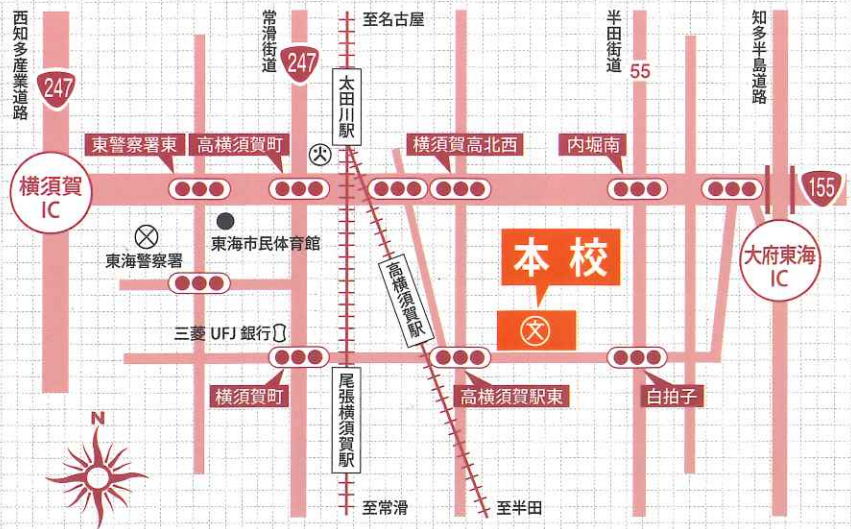

同好会

軽音楽／映画制作／合唱

令和元年度 陸上競技部 インターハイ出場

部活以外でも活躍する横高生

Japan week 海外での日本文化披露

アイスホッケー国体

生徒の通学区

名鉄電車や知多バスを利用して知多半島全域から本校へ通学しています。