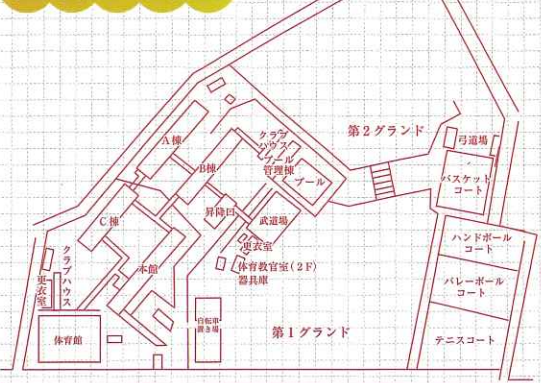

校舎平面図

愛知県立横須賀高等学校

YOKOSUKA SENIOR HIGH SCHOOL

〒477-0037 愛知県東海市高横須賀町広脇1 TEL (0562) 32-1278 FAX (0562) 33-7532

Access

名鉄河和線高横須賀駅下車、南東へ徒歩6分
名鉄常滑線尾張横須賀駅下車、南東へ徒歩15分

H P

<http://www.yokosuka-h.aichi-c.ed.jp>