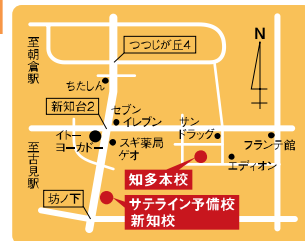

### 小学英語が変わります

小学校での英語授業が「教科」になります。  
高木ゼミの小学部英語は英単語の訓練と文法の理解を徹底。  
お子様の英語力をサポートします。

4月5日(木)開講の小学錬成、乞うご期待!

お問い合わせ専用フリーダイヤル なろう! オール5

☎0120-76-5555

どんなささいな事でも結構です。お気軽にお電話ください。 平日/AM11:00~PM8:00

詳しくは高木ゼミ ホームページをご覧ください 高木ゼミ 検索

高木の個別コース  
進学個別 Win は  
裏面をご覧ください

表示の金額は税込みです

私立中学・難関高校進学

小・中・高生 個別指導

小・中・高生 個別指導

難関高校進学

大学受験専門

大学受験専門

知多本校

新知校

新舞子校

常滑本郷校

代ゼミサテライン新知

代ゼミサテライン新舞子

- 錬成クラス(小4~中3生)
- 中学受験の駿英会(小4~小6生)
- 駿英会 Jr.(小1~小3生)
- パズル道場(小1~小6生)

- 進学個別 Win(小3~高3生)
- 高校ライブ授業(高1~高2生)